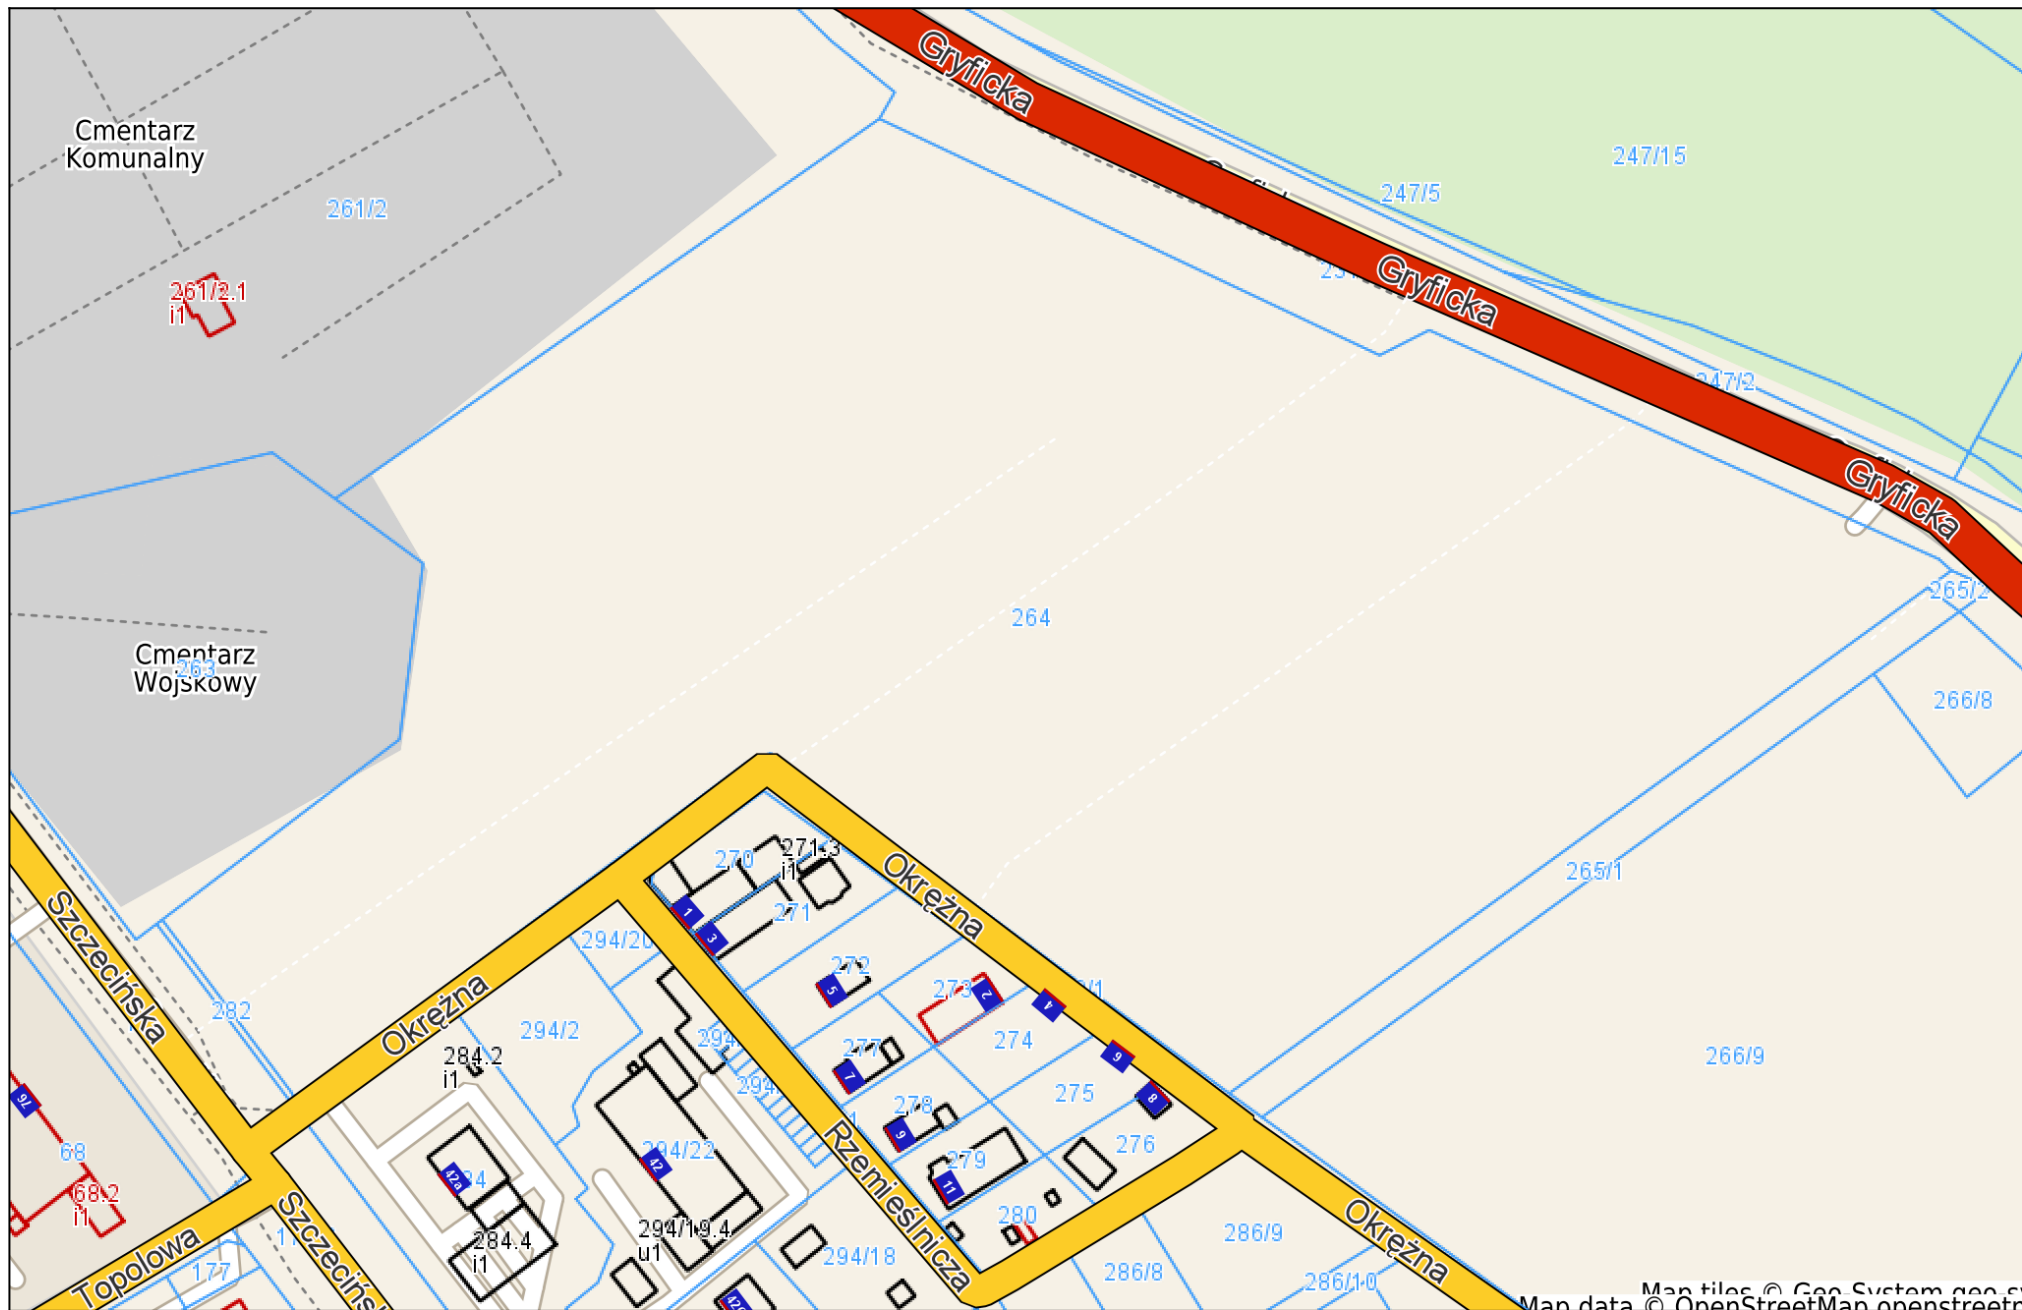

# Kamień Pomorski - System Informacji Przestrzennej -

skala 1 : 2000

Map data © OpenStreetMap contributors