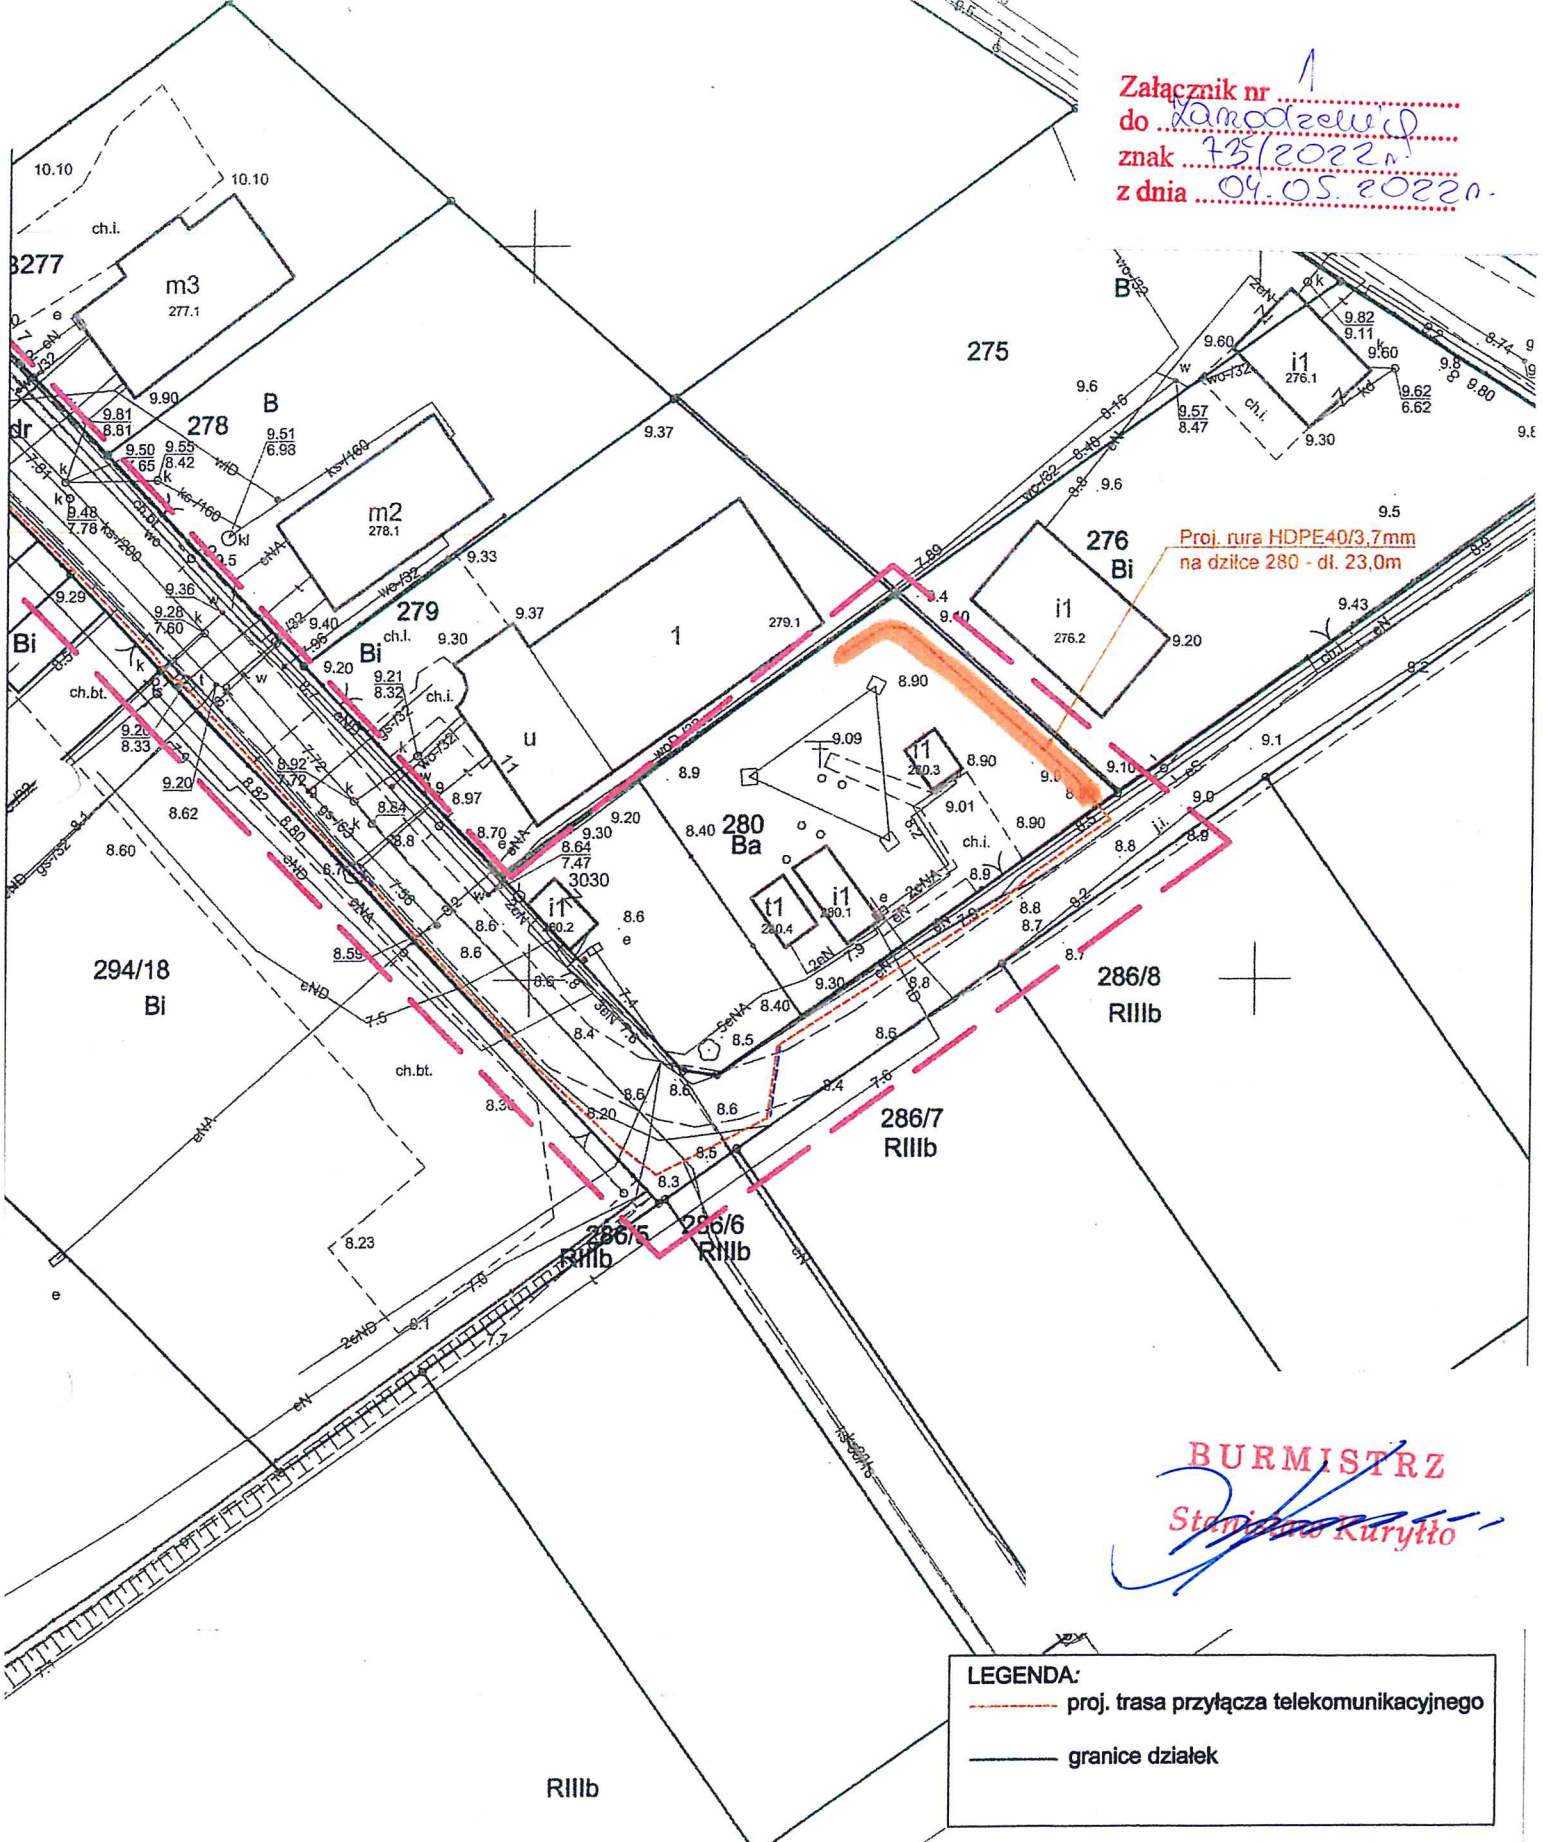

Załącznik nr 1  
do ... zamówienia ...  
znak ... 75/2022/N ...  
z dnia ... 04.05.2022 ...

**BURMISTRZ**  
*Stanisław Kurytło*

**LEGENDA:**

- proj. trasa przyłącza telekomunikacyjnego
- granice działek

Iwesor : Orange Polska S.A. ul. Aleje Jerozolimskie 160, 02-326 Warszawa					
Temat: Projekt przyłącza telekomunikacyjnego do stacji bazowej przy ul. Rzemieślniczej 13 w Kamieniu Pomorskim					
Tytuł: Projekt zagospodarowania terenu					skala: 1:500
funkcja	imię i nazwisko	nr uprawnień	data	podpis	nr rys.
opracował:	mgr inż. Tomasz Smug		11.2021	<i>Smug</i>	rys. 1
projektował:	mgr inż. Piotr Kawicki	ZAP/0109/PWOT/15	11.2021	<i>Kawicki</i>	ark. 1