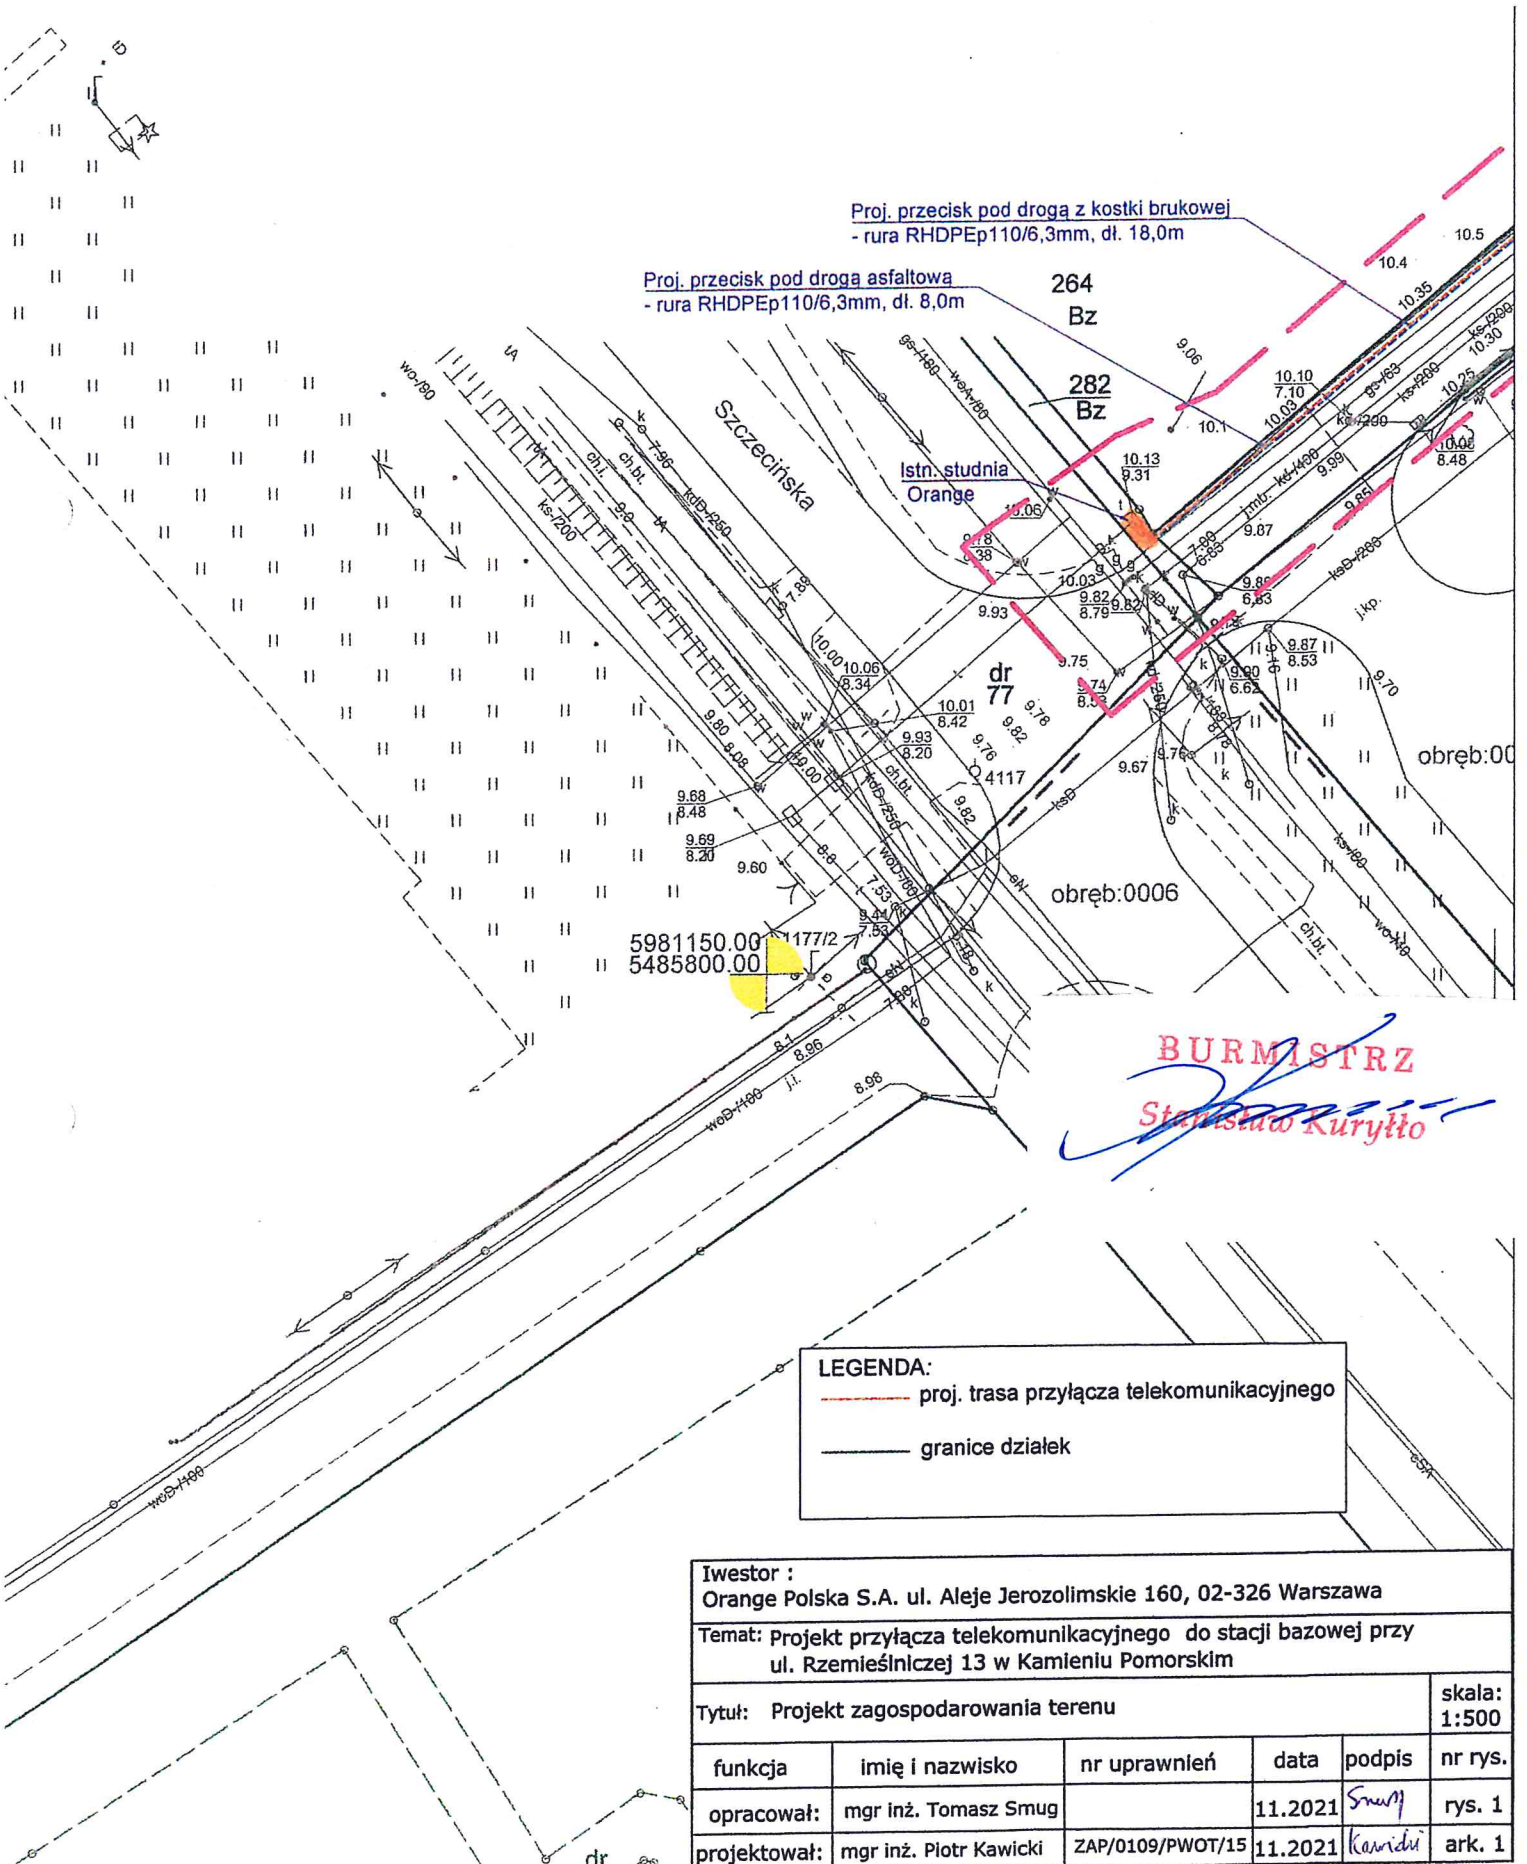

Załącznik nr 2
do Zamówienia
znak 73/2022
z dnia 04.05.2022r.

BURMISTRZ
Stanisław Kuryłto

LEGENDA:
- - - - - proj. trasa przyłącza telekomunikacyjnego
————— granice działek

Iwesor : Orange Polska S.A. ul. Aleje Jerozolimskie 160, 02-326 Warszawa					
Temat: Projekt przyłącza telekomunikacyjnego do stacji bazowej przy ul. Rzemieślniczej 13 w Kamieniu Pomorskim					
Tytuł: Projekt zagospodarowania terenu					skala: 1:500
funkcja	imię i nazwisko	nr uprawnień	data	podpis	nr rys.
opracował:	mgr inż. Tomasz Smug		11.2021	<i>Smug</i>	rys. 1
projektował:	mgr inż. Piotr Kawicki	ZAP/0109/PWOT/15	11.2021	<i>Kawicki</i>	ark. 1