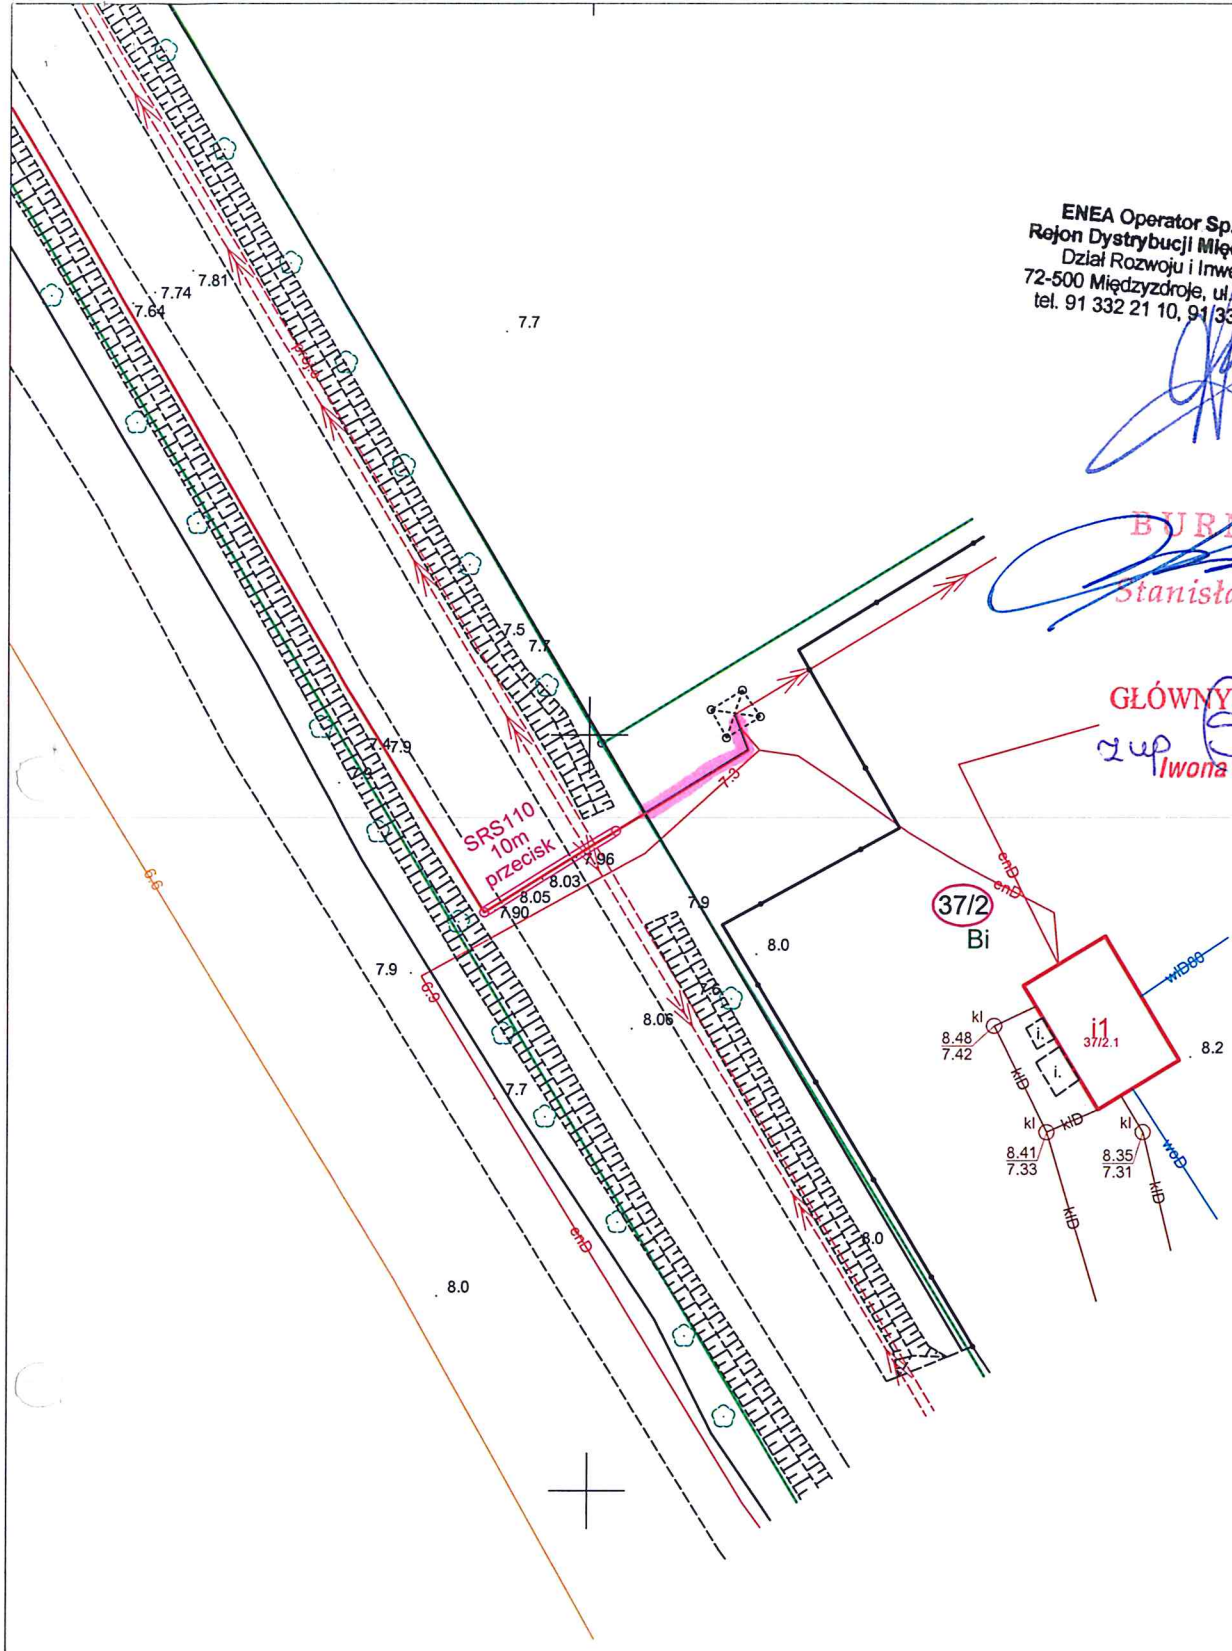

GŁÓWNY KSIĘGOWY
[Signature]
 Iwona Stefańska

LEGENDA:

— — projektowana trasa elektroenergetycznej linii kablowej n.n. 0,4kV

Projektował:	mgr inż. Paweł Paczyński	ZAP/0254/ POOE/12	Data:	21.03.2023	 Enea Serwis sp. z o.o. Oddział Szczecin
Nr projektu:	5001086516/53178/2022/OD3/ZR2		Podziałka:	1:500	
Tytuł projektu:	PROJEKT BUDOWLANY Budowa przyłącza elektroenergetycznego n.n. 0,4kV w celu zasilania w energię elektryczną domki rekreacyjne w miejscowości Chrząstowo dz. nr 16/6			Nr archiwalny:	53178/2022/OD3/ZR2
Tytuł rysunku:	Plan zagospodarowania terenu			Nr kolejny:	1
				Arkusz:	2